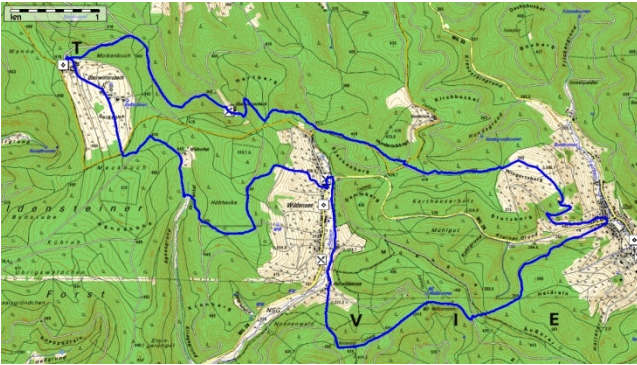

Spessartmäuse 2015 / Wanderung Nr. 29:

Datum: Sonntag, 06.09.2015
Start: 09:00 Uhr Wanderparkplatz direkt unterhalb der Geishöhe im Wald gelegen
Streckentyp: Rundwanderung
Wanderstrecke: Geishöhe - Altenbuch - Maßkannenstein - Nonnenbild - Wildensee
Wanderdaten: 20,1 km / 594 Hm
Einkehr: Gasthof «Waldfrieden» in Wildensee nach ca. 14,5 km
Index: 20150906

Streckenverlauf:

Kartenmaterial © BKG, TK 1:25.000 www.bkg.bund.de · Software © MagicMaps GmbH www.magicmaps.de

Höhenprofil: